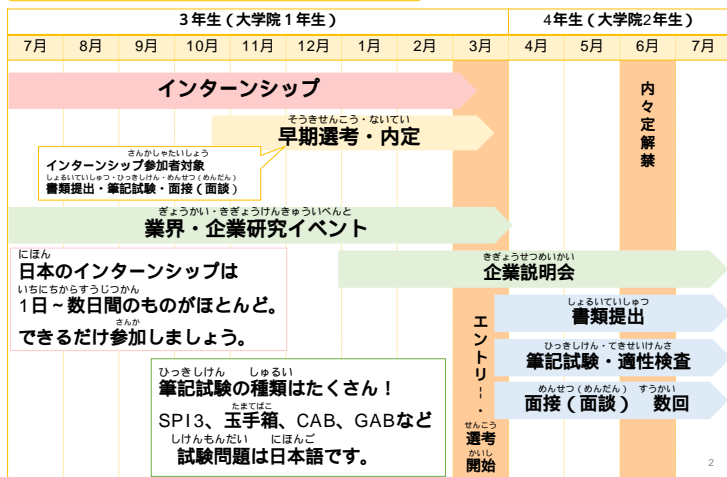

日本の就職活動-1

福島大学留学生向け就職ガイダンス
2020.7 キャリア支援課 鈴木

日本企業が外国人留学生を採用する場合、
前提となるのは【日本語能力】です。
日本での就職を希望するなら、
日本人のチームに入って滞りなく会話ができる
レベルの日本語能力を求められます。
皆さんが知っている**大企業ほどその傾向が強いです。**

日本の就職活動-2

福島大学留学生向け就職ガイダンス
2020.7 キャリア支援課 鈴木

外国人留学生専用の採用枠を
設けている企業は大変少なく、
皆さんは日本人学生と一緒に選考を受けます。
外国人留学生専用の求人もありますが、
特別なルートが用意されている場合は
現地採用（日本での勤務ではなく、母国での勤務）
であることがほとんどです。

日本の就職活動スケジュール例

福島大学留学生向け就職ガイダンス
2020.7 キャリア支援課 鈴木

日本の就職活動-3

福島大学留学生向け就職ガイダンス
2020.7 キャリア支援課 鈴木

3年生(大学院1年生)時のインターンシップから
就職活動が始まっています。
日本のインターンシップは
文系対象：セミナー、ワーク、社員との座談会
理系対象：工場、企業見学などが多く、
期間も短い場合がほとんどです。

今年はWEB実施も増加。積極的に参加してください。

日系企業の評価基準-1

福島大学留学生向け就職ガイダンス
2020.7 キャリア支援課 鈴木

新卒者の評価基準 = 人柄、可能性 > スキル
職種を限定した採用が少ない